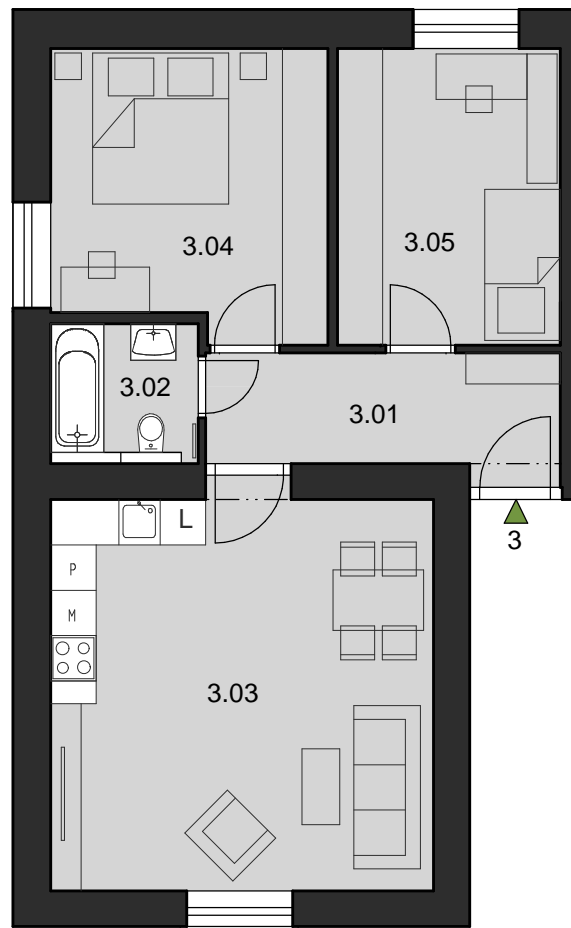

# Byt č. 3

PŮDORYS

## POLOHA BYTU - 2.NP

## LEGENDA

3.01	PŘEDSÍŇ	7.25 m <sup>2</sup>
3.02	KOUPELNA	3.60 m <sup>2</sup>
3.03	OBÝVACÍ POKOJ + KK	26.58 m <sup>2</sup>
3.04	LOŽNICE	13.49 m <sup>2</sup>
3.05	POKOJ	11.58 m <sup>2</sup>
PLOCHA MÍSTNOSTÍ CELKEM:		62.50 m <sup>2</sup>